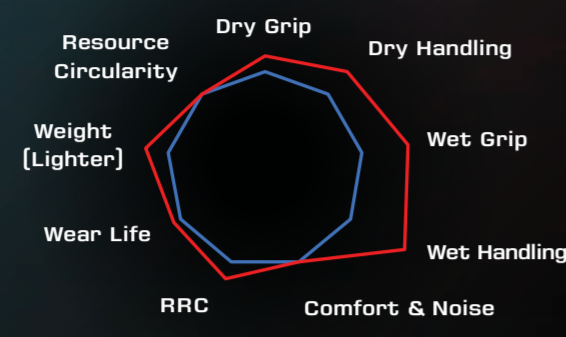

POTENZA Adrenalin RE005